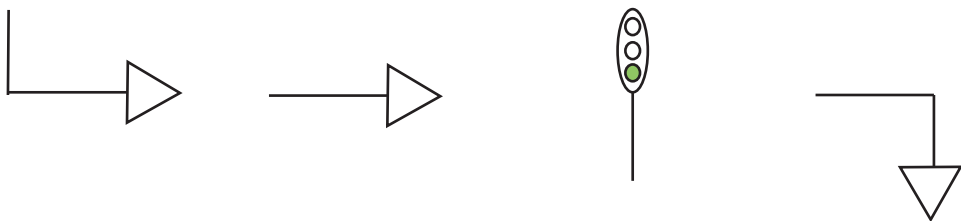

Routebeschrijving

MEET & DISCOVER!

Vanaf station naar Meet & Discover, Stadsring 2

Verlaat Station Amersfoort via de hoofdingang en sla linksaf de Stationsstraat op. Loop de hele Stationsstraat uit totdat u bij de verkeerslichten komt, steek deze over. Neem dan het eerste stoplicht rechts. Meet & Discover bevindt zich in het eerste gebouw aan de linkerkant.

Vanaf de parkeergarage Stadhuisplein naar Meet & Discover, Stadsring 2

Sla bij het verlaten van de parkeergarage rechtsaf het Stadhuisplein op. Sla daarna rechtsaf de molenstraat in. Ga bij de verkeerslichten links. Meet & Discover bevindt zich in het eerste gebouw aan de linkerkant.