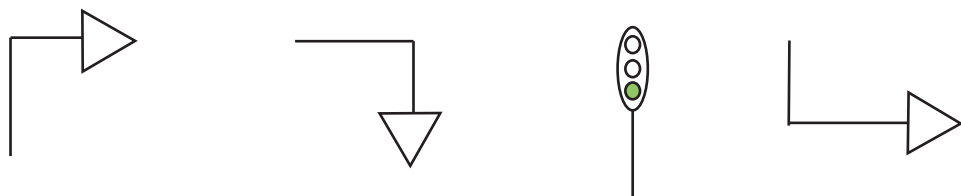

Routebeschrijving

MEET & DISCOVER!

Vanaf station naar Meet & Discover, Stadsring 2

Verlaat Station Amersfoort via de hoofdingang en sla linksaf de Stationsstraat op. Loop de hele Stationsstraat uit totdat u bij de verkeerslichten komt, steek deze over. Neem dan het eerste stoplicht rechts. Meet & Discover bevindt zich in het eerste gebouw aan de linkerkant.

Vanaf de parkeergarage Stadhuisplein naar Meet & Discover, Stadsring 2

Sla bij het verlaten van de parkeergarage rechtsaf het Stadhuisplein op. Sla daarna rechtsaf de molenstraat in. Ga bij de verkeerslichten links. Meet & Discover bevindt zich in het eerste gebouw aan de linkerkant.